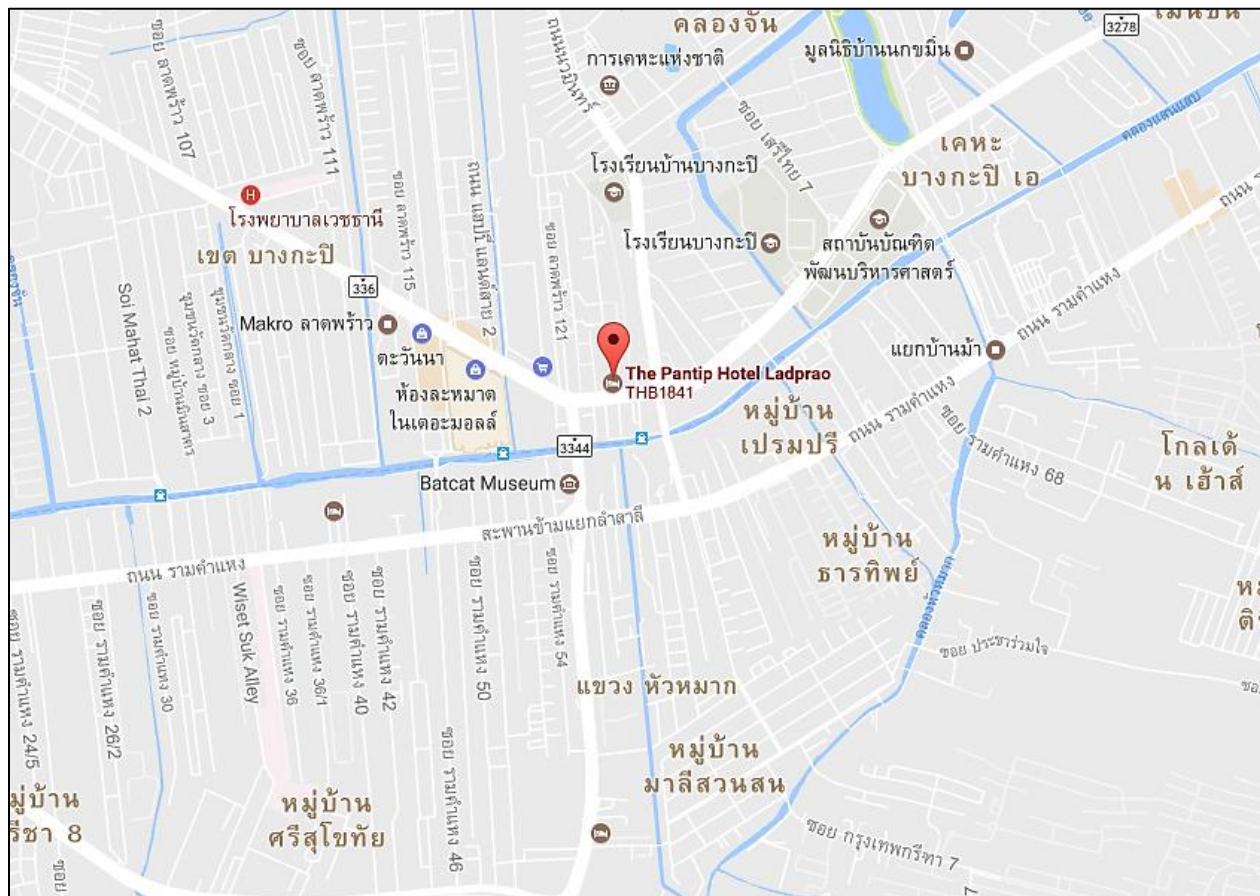

แผนที่สถานที่จัดประชุมกลุ่มย่อยเพื่อประเมินรูปแบบการพัฒนาโครงการ (กลุ่มที่ 1)
การศึกษาความเหมาะสมโครงการรถไฟฟ้ามหานคร สายสีน้ำตาล ช่วงแคราย-ลำสาสี (บึงกุ่ม)

ที่อยู่: 3191 ซอยลาดพร้าว 127 แขวงคลองจั่น เขตบางกะปิ กรุงเทพมหานคร 10240