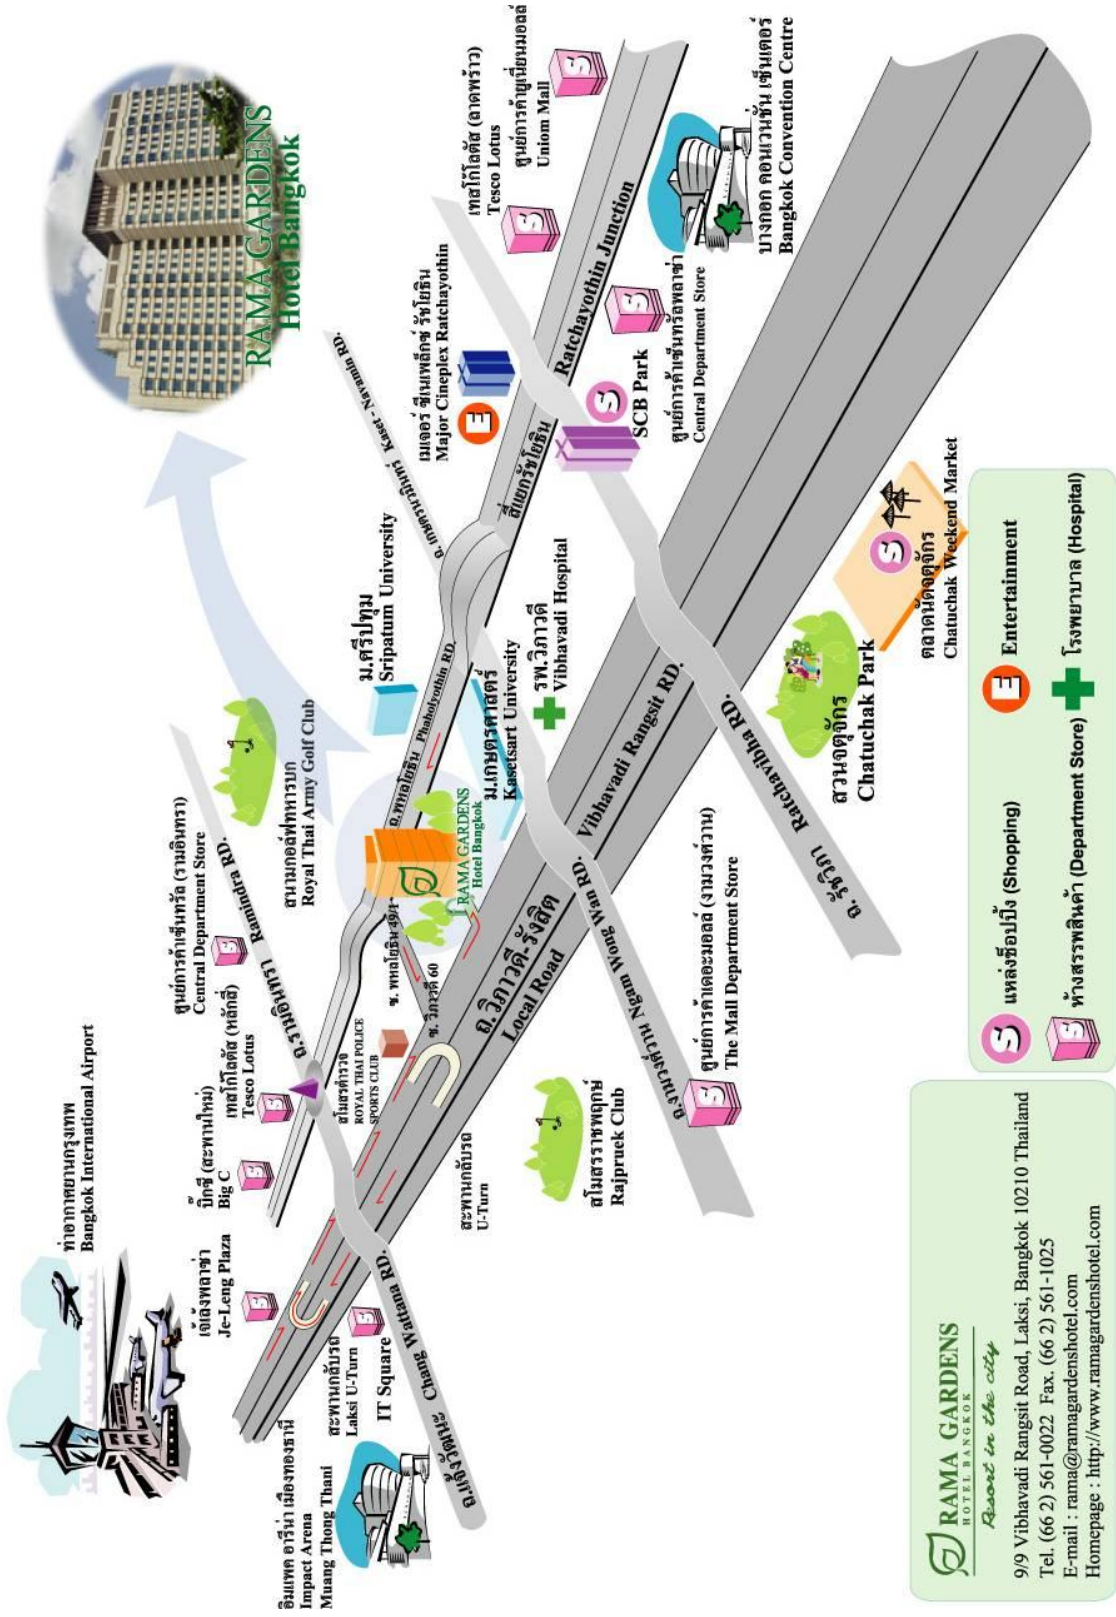

แผนที่สถานที่จัดสัมมนา โรงแรมราม่า การ์เด็นส์ กรุงเทพมหานคร

RAMA GARDENS
HOTEL BANGKOK
Close to the city

9/9 Vibhavadi Rangsit Road, Laksi, Bangkok 10210 Thailand
Tel. (66 2) 561-0022 Fax. (66 2) 561-1025
E-mail : rama@ramagardenshotel.com
Homepage : <http://www.ramagardenshotel.com>

- แหล่งช้อปปิ้ง (Shopping)
- Entertainment
- ห้างสรรพสินค้า (Department Store)   โรงพยาบาล (Hospital)
- สวนสาธารณะ
- ตลาดนัดผู้พิการ